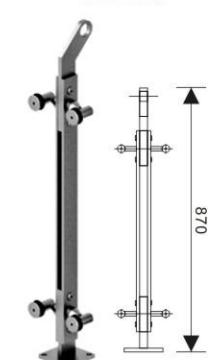

TOP TEN HOT SALES: NO 1

ROUND POST WITH GLASS CLAMP

Code No.	YK-9101A	YK-9101B
Ø (mm)	42.4X1.5	48.3X1.5
C (mm)	460/540	460/540
H (mm)	870/950	870/950

TOPTEN HOT SALES: NO 2

SQUARE POST WITH GLASS CLAMP

Code No.	YK-9119A	YK-9119B
Ø (mm)	40X40X1.5	50X50X1.5
C (mm)	460/540	460/540
H (mm)	870/950	870/950

TOP TEN HOT SALES: NO 3

ROUND POST WITH GLASS ARM

Code No.	YK-9128A	YK-9128B
Ø (mm)	42.4X1.5	48.3X1.5
C (mm)	460/540	460/540
H (mm)	870/950	870/950

TOP TEN HOT SALES: NO 4

SQUARE POST WITH GLASS ARM

Code No.	YK-9129A	YK-9129B
Ø (mm)	40X40X1.5	50X50X1.5
C (mm)	460/540	460/540
H (mm)	870/950	870/950

TOP TEN HOT SALES: NO 5

ROUND POST WITH ROD HOLDER

Code No.	YK-9110A	YK-9110B
Ø (mm)	42.4X1.5	48.3X1.5
C (mm)	150/165	150/165
H (mm)	870/950	870/950

TOPTEN HOT SALES: NO 6

SQUARE POST WITH BAR HOLDER

Code No.	YK-9120A	YK-9120B
Ø (mm)	40X40X1.5	50X50X1.5
C (mm)	150/165	150/165
H (mm)	870/950	870/950

TOP TEN HOT SALES: NO 7

FLATBAR POST WITH BAR HOLDER

Code No.	YK-9088A	YK-9088B
Ø (mm)	40X10	50X10
C (mm)	150/165	150/165
H (mm)	1070/1150	1070/1150

TOP TEN HOT SALES: NO 8

STEEL BAR POST FOR ROF AND GLASS

Code No.	YK-9015	YK-9016
Ø (mm)	5.0/6.0	5.0/6.0
C (mm)	145/160	145/160
H (mm)	870/950	870/950

TOP TEN HOT SALES: NO 9

ROUND POST WITH ROD HOLDER

Code No.	YK-9124A	YK-9124B
Ø (mm)	42.4X1.5	48.3X1.5
C (mm)	150/165	150/165
H (mm)	870/950	870/950

TOP TEN HOT SALES: NO 10

SQUARE POST WITH BAR HOLDER

Code No.	YK-9125A	YK-9125B
Ø (mm)	42.4X1.5	48.3X1.5
C (mm)	150/165	150/165
H (mm)	870/950	870/950

YK-9036

YK-9036A

YK-9059

YK-9153

YK-9154

YK-9155

YK-9164

YK-9165

YK-9166

YK-9037

YK-9038

YK-9039

YK-9061

YK-9062

YK-9060

YK-9057

YK-9058

YK-9002

YK-9156

YK-9157