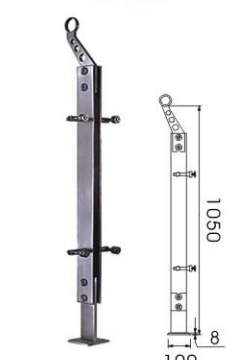

TOP TEN HOT SALES: NO 1

ROUND POST WITH GLASS CLAMP

Code No.	YK-9101A	YK-9101B
Ø (mm)	42.4X1.5	48.3X1.5
C (mm)	460/540	460/540
H (mm)	870/950	870/950

TOPTEN HOT SALES: NO 2

SQUARE POST WITH GLASS CLAMP

Code No.	YK-9119A	YK-9119B
Ø (mm)	40X40X1.5	50X50X1.5
C (mm)	460/540	460/540
H (mm)	870/950	870/950

TOP TEN HOT SALES: NO 3

ROUND POST WITH GLASS ARM

Code No.	YK-9128A	YK-9128B
Ø (mm)	42.4X1.5	48.3X1.5
C (mm)	460/540	460/540
H (mm)	870/950	870/950

TOP TEN HOT SALES: NO 4

SQUARE POST WITH GLASS ARM

Code No.	YK-9129A	YK-9129B
Ø (mm)	40X40X1.5	50X50X1.5
C (mm)	460/540	460/540
H (mm)	870/950	870/950

TOP TEN HOT SALES: NO 5

ROUND POST WITH ROD HOLDER

Code No.	YK-9110A	YK-9110B
Ø (mm)	42.4X1.5	48.3X1.5
C (mm)	150/165	150/165
H (mm)	870/950	870/950

TOPTEN HOT SALES: NO 6

SQUARE POST WITH BAR HOLDER

Code No.	YK-9120A	YK-9120B
Ø (mm)	40X40X1.5	50X50X1.5
C (mm)	150/165	150/165
H (mm)	870/950	870/950

TOP TEN HOT SALES: NO 7

FLATBAR POST WITH BAR HOLDER

Code No.	YK-9088A	YK-9088B
Ø (mm)	40X10	50X10
C (mm)	150/165	150/165
H (mm)	1070/1150	1070/1150

TOP TEN HOT SALES: NO 8

STEEL BAR POST FOR ROF AND GLASS

Code No.	YK-9015	YK-9016
Ø (mm)	5.0/6.0	5.0/6.0
C (mm)	145/160	145/160
H (mm)	870/950	870/950

TOP TEN HOT SALES: NO 9

ROUND POST WITH ROD HOLDER

Code No.	YK-9124A	YK-9124B
Ø (mm)	42.4X1.5	48.3X1.5
C (mm)	150/165	150/165
H (mm)	870/950	870/950

TOP TEN HOT SALES: NO 10

SQUARE POST WITH BAR HOLDER

Code No.	YK-9125A	YK-9125B
Ø (mm)	42.4X1.5	48.3X1.5
C (mm)	150/165	150/165
H (mm)	870/950	870/950

YK-9036

YK-9036A

YK-9059

YK-9153

YK-9154

YK-9155

YK-9164

YK-9165

YK-9166

YK-9037

YK-9038

YK-9039

YK-9061

YK-9062

YK-9060

YK-9057

YK-9058

YK-9002

YK-9156

YK-9157