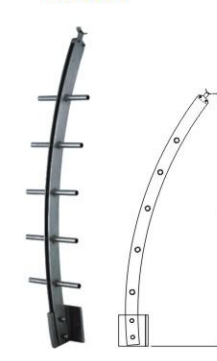

TOP TEN HOT SALES: NO 1

ROUND POST WITH GLASS CLAMP

Code No.	YK-9101A	YK-9101B
Ø (mm)	42.4X1.5	48.3X1.5
C (mm)	460/540	460/540
H (mm)	870/950	870/950

TOPTEN HOT SALES: NO 2

SQUARE POST WITH GLASS CLAMP

Code No.	YK-9119A	YK-9119B
Ø (mm)	40X40X1.5	50X50X1.5
C (mm)	460/540	460/540
H (mm)	870/950	870/950

TOP TEN HOT SALES: NO 3

ROUND POST WITH GLASS ARM

Code No.	YK-9128A	YK-9128B
Ø (mm)	42.4X1.5	48.3X1.5
C (mm)	460/540	460/540
H (mm)	870/950	870/950

TOP TEN HOT SALES: NO 4

SQUARE POST WITH GLASS ARM

Code No.	YK-9129A	YK-9129B
Ø (mm)	40X40X1.5	50X50X1.5
C (mm)	460/540	460/540
H (mm)	870/950	870/950

TOP TEN HOT SALES: NO 5

ROUND POST WITH ROD HOLDER

Code No.	YK-9110A	YK-9110B
Ø (mm)	42.4X1.5	48.3X1.5
C (mm)	150/165	150/165
H (mm)	870/950	870/950

TOPTEN HOT SALES: NO 6

SQUARE POST WITH BAR HOLDER

Code No.	YK-9120A	YK-9120B
Ø (mm)	40X40X1.5	50X50X1.5
C (mm)	150/165	150/165
H (mm)	870/950	870/950

TOP TEN HOT SALES: NO 7

FLATBAR POST WITH BAR HOLDER

Code No.	YK-9088A	YK-9088B
Ø (mm)	40X10	50X10
C (mm)	150/165	150/165
H (mm)	1070/1150	1070/1150

TOP TEN HOT SALES: NO 8

STEEL BAR POST FOR ROF AND GLASS

Code No.	YK-9015	YK-9016
Ø (mm)	5.0/6.0	5.0/6.0
C (mm)	145/160	145/160
H (mm)	870/950	870/950

TOP TEN HOT SALES: NO 9

ROUND POST WITH ROD HOLDER

Code No.	YK-9124A	YK-9124B
Ø (mm)	42.4X1.5	48.3X1.5
C (mm)	150/165	150/165
H (mm)	870/950	870/950

TOP TEN HOT SALES: NO 10

SQUARE POST WITH BAR HOLDER

Code No.	YK-9125A	YK-9125B
Ø (mm)	42.4X1.5	48.3X1.5
C (mm)	150/165	150/165
H (mm)	870/950	870/950

YK-9036

YK-9036A

YK-9059

YK-9153

YK-9154

YK-9155

YK-9164

YK-9165

YK-9166

YK-9037

YK-9038

YK-9039

YK-9061

YK-9062

YK-9060

YK-9057

YK-9058

YK-9002

YK-9156

YK-9157