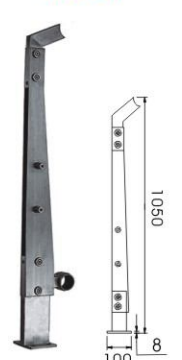

TOP TEN HOT SALES: NO 1

ROUND POST WITH GLASS CLAMP

Code No.	YK-9101A	YK-9101B
Ø (mm)	42.4X1.5	48.3X1.5
C (mm)	460/540	460/540
H (mm)	870/950	870/950

TOPTEN HOT SALES: NO 2

SQUARE POST WITH GLASS CLAMP

Code No.	YK-9119A	YK-9119B
Ø (mm)	40X40X1.5	50X50X1.5
C (mm)	460/540	460/540
H (mm)	870/950	870/950

TOP TEN HOT SALES: NO 3

ROUND POST WITH GLASS ARM

Code No.	YK-9128A	YK-9128B
Ø (mm)	42.4X1.5	48.3X1.5
C (mm)	460/540	460/540
H (mm)	870/950	870/950

TOP TEN HOT SALES: NO 4

SQUARE POST WITH GLASS ARM

Code No.	YK-9129A	YK-9129B
Ø (mm)	40X40X1.5	50X50X1.5
C (mm)	460/540	460/540
H (mm)	870/950	870/950

TOP TEN HOT SALES: NO 5

ROUND POST WITH ROD HOLDER

Code No.	YK-9110A	YK-9110B
Ø (mm)	42.4X1.5	48.3X1.5
C (mm)	150/165	150/165
H (mm)	870/950	870/950

TOPTEN HOT SALES: NO 6

SQUARE POST WITH BAR HOLDER

Code No.	YK-9120A	YK-9120B
Ø (mm)	40X40X1.5	50X50X1.5
C (mm)	150/165	150/165
H (mm)	870/950	870/950

TOP TEN HOT SALES: NO 7

FLATBAR POST WITH BAR HOLDER

Code No.	YK-9088A	YK-9088B
Ø (mm)	40X10	50X10
C (mm)	150/165	150/165
H (mm)	1070/1150	1070/1150

TOP TEN HOT SALES: NO 8

STEEL BAR POST FOR ROF AND GLASS

Code No.	YK-9015	YK-9016
Ø (mm)	5.0/6.0	5.0/6.0
C (mm)	145/160	145/160
H (mm)	870/950	870/950

TOP TEN HOT SALES: NO 9

ROUND POST WITH ROD HOLDER

Code No.	YK-9124A	YK-9124B
Ø (mm)	42.4X1.5	48.3X1.5
C (mm)	150/165	150/165
H (mm)	870/950	870/950

TOP TEN HOT SALES: NO 10

SQUARE POST WITH BAR HOLDER

Code No.	YK-9125A	YK-9125B
Ø (mm)	42.4X1.5	48.3X1.5
C (mm)	150/165	150/165
H (mm)	870/950	870/950

YK-9036

YK-9036A

YK-9059

YK-9153

YK-9154

YK-9155

YK-9164

YK-9165

YK-9166

YK-9037

YK-9038

YK-9039

YK-9061

YK-9062

YK-9060

YK-9057

YK-9058

YK-9002

YK-9156

YK-9157