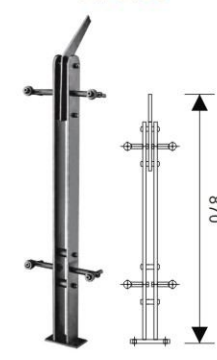

TOP TEN HOT SALES: NO 1

ROUND POST WITH GLASS CLAMP

Code No.	YK-9101A	YK-9101B
Ø (mm)	42.4X1.5	48.3X1.5
C (mm)	460/540	460/540
H (mm)	870/950	870/950

TOPTEN HOT SALES: NO 2

SQUARE POST WITH GLASS CLAMP

Code No.	YK-9119A	YK-9119B
Ø (mm)	40X40X1.5	50X50X1.5
C (mm)	460/540	460/540
H (mm)	870/950	870/950

TOP TEN HOT SALES: NO 3

ROUND POST WITH GLASS ARM

Code No.	YK-9128A	YK-9128B
Ø (mm)	42.4X1.5	48.3X1.5
C (mm)	460/540	460/540
H (mm)	870/950	870/950

TOP TEN HOT SALES: NO 4

SQUARE POST WITH GLASS ARM

Code No.	YK-9129A	YK-9129B
Ø (mm)	40X40X1.5	50X50X1.5
C (mm)	460/540	460/540
H (mm)	870/950	870/950

TOP TEN HOT SALES: NO 5

ROUND POST WITH ROD HOLDER

Code No.	YK-9110A	YK-9110B
Ø (mm)	42.4X1.5	48.3X1.5
C (mm)	150/165	150/165
H (mm)	870/950	870/950

TOPTEN HOT SALES: NO 6

SQUARE POST WITH BAR HOLDER

Code No.	YK-9120A	YK-9120B
Ø (mm)	40X40X1.5	50X50X1.5
C (mm)	150/165	150/165
H (mm)	870/950	870/950

TOP TEN HOT SALES: NO 7

FLATBAR POST WITH BAR HOLDER

Code No.	YK-9088A	YK-9088B
Ø (mm)	40X10	50X10
C (mm)	150/165	150/165
H (mm)	1070/1150	1070/1150

TOP TEN HOT SALES: NO 8

STEEL BAR POST FOR ROF AND GLASS

Code No.	YK-9015	YK-9016
Ø (mm)	5.0/6.0	5.0/6.0
C (mm)	145/160	145/160
H (mm)	870/950	870/950

TOP TEN HOT SALES: NO 9

ROUND POST WITH ROD HOLDER

Code No.	YK-9124A	YK-9124B
Ø (mm)	42.4X1.5	48.3X1.5
C (mm)	150/165	150/165
H (mm)	870/950	870/950

TOP TEN HOT SALES: NO 10

SQUARE POST WITH BAR HOLDER

Code No.	YK-9125A	YK-9125B
Ø (mm)	42.4X1.5	48.3X1.5
C (mm)	150/165	150/165
H (mm)	870/950	870/950

YK-9036

YK-9036A

YK-9059

YK-9153

YK-9154

YK-9155

YK-9164

YK-9165

YK-9166

YK-9037

YK-9038

YK-9039

YK-9061

YK-9062

YK-9060

YK-9057

YK-9058

YK-9002

YK-9156

YK-9157