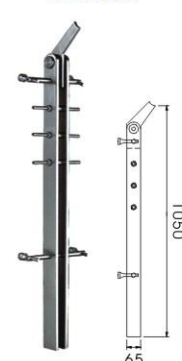

TOP TEN HOT SALES: NO 1

ROUND POST WITH GLASS CLAMP

Code No.	YK-9101A	YK-9101B
Ø (mm)	42.4X1.5	48.3X1.5
C (mm)	460/540	460/540
H (mm)	870/950	870/950

TOPTEN HOT SALES: NO 2

SQUARE POST WITH GLASS CLAMP

Code No.	YK-9119A	YK-9119B
Ø (mm)	40X40X1.5	50X50X1.5
C (mm)	460/540	460/540
H (mm)	870/950	870/950

TOP TEN HOT SALES: NO 3

ROUND POST WITH GLASS ARM

Code No.	YK-9128A	YK-9128B
Ø (mm)	42.4X1.5	48.3X1.5
C (mm)	460/540	460/540
H (mm)	870/950	870/950

TOP TEN HOT SALES: NO 4

SQUARE POST WITH GLASS ARM

Code No.	YK-9129A	YK-9129B
Ø (mm)	40X40X1.5	50X50X1.5
C (mm)	460/540	460/540
H (mm)	870/950	870/950

TOP TEN HOT SALES: NO 5

ROUND POST WITH ROD HOLDER

Code No.	YK-9110A	YK-9110B
Ø (mm)	42.4X1.5	48.3X1.5
C (mm)	150/165	150/165
H (mm)	870/950	870/950

TOPTEN HOT SALES: NO 6

SQUARE POST WITH BAR HOLDER

Code No.	YK-9120A	YK-9120B
Ø (mm)	40X40X1.5	50X50X1.5
C (mm)	150/165	150/165
H (mm)	870/950	870/950

TOP TEN HOT SALES: NO 7

FLATBAR POST WITH BAR HOLDER

Code No.	YK-9088A	YK-9088B
Ø (mm)	40X10	50X10
C (mm)	150/165	150/165
H (mm)	1070/1150	1070/1150

TOP TEN HOT SALES: NO 8

STEEL BAR POST FOR ROF AND GLASS

Code No.	YK-9015	YK-9016
Ø (mm)	5.0/6.0	5.0/6.0
C (mm)	145/160	145/160
H (mm)	870/950	870/950

TOP TEN HOT SALES: NO 9

ROUND POST WITH ROD HOLDER

Code No.	YK-9124A	YK-9124B
Ø (mm)	42.4X1.5	48.3X1.5
C (mm)	150/165	150/165
H (mm)	870/950	870/950

TOP TEN HOT SALES: NO 10

SQUARE POST WITH BAR HOLDER

Code No.	YK-9125A	YK-9125B
Ø (mm)	42.4X1.5	48.3X1.5
C (mm)	150/165	150/165
H (mm)	870/950	870/950

YK-9036

YK-9036A

YK-9059

YK-9153

YK-9154

YK-9155

YK-9164

YK-9165

YK-9166

YK-9037

YK-9038

YK-9039

YK-9061

YK-9062

YK-9060

YK-9057

YK-9058

YK-9002

YK-9156

YK-9157