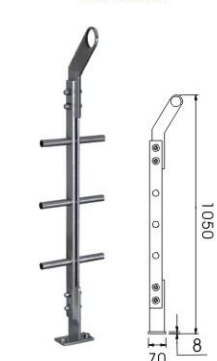

TOP TEN HOT SALES: NO 1

ROUND POST WITH GLASS CLAMP

Code No.	YK-9101A	YK-9101B
Ø (mm)	42.4X1.5	48.3X1.5
C (mm)	460/540	460/540
H (mm)	870/950	870/950

TOPTEN HOT SALES: NO 2

SQUARE POST WITH GLASS CLAMP

Code No.	YK-9119A	YK-9119B
Ø (mm)	40X40X1.5	50X50X1.5
C (mm)	460/540	460/540
H (mm)	870/950	870/950

TOP TEN HOT SALES: NO 3

ROUND POST WITH GLASS ARM

Code No.	YK-9128A	YK-9128B
Ø (mm)	42.4X1.5	48.3X1.5
C (mm)	460/540	460/540
H (mm)	870/950	870/950

TOP TEN HOT SALES: NO 4

SQUARE POST WITH GLASS ARM

Code No.	YK-9129A	YK-9129B
Ø (mm)	40X40X1.5	50X50X1.5
C (mm)	460/540	460/540
H (mm)	870/950	870/950

TOP TEN HOT SALES: NO 5

ROUND POST WITH ROD HOLDER

Code No.	YK-9110A	YK-9110B
Ø (mm)	42.4X1.5	48.3X1.5
C (mm)	150/165	150/165
H (mm)	870/950	870/950

TOPTEN HOT SALES: NO 6

SQUARE POST WITH BAR HOLDER

Code No.	YK-9120A	YK-9120B
Ø (mm)	40X40X1.5	50X50X1.5
C (mm)	150/165	150/165
H (mm)	870/950	870/950

TOP TEN HOT SALES: NO 7

FLATBAR POST WITH BAR HOLDER

Code No.	YK-9088A	YK-9088B
Ø (mm)	40X10	50X10
C (mm)	150/165	150/165
H (mm)	1070/1150	1070/1150

TOP TEN HOT SALES: NO 8

STEEL BAR POST FOR ROF AND GLASS

Code No.	YK-9015	YK-9016
Ø (mm)	5.0/6.0	5.0/6.0
C (mm)	145/160	145/160
H (mm)	870/950	870/950

TOP TEN HOT SALES: NO 9

ROUND POST WITH ROD HOLDER

Code No.	YK-9124A	YK-9124B
Ø (mm)	42.4X1.5	48.3X1.5
C (mm)	150/165	150/165
H (mm)	870/950	870/950

TOP TEN HOT SALES: NO 10

SQUARE POST WITH BAR HOLDER

Code No.	YK-9125A	YK-9125B
Ø (mm)	42.4X1.5	48.3X1.5
C (mm)	150/165	150/165
H (mm)	870/950	870/950

YK-9036

YK-9036A

YK-9059

YK-9153

YK-9154

YK-9155

YK-9164

YK-9165

YK-9166

YK-9037

YK-9038

YK-9039

YK-9061

YK-9062

YK-9060

YK-9057

YK-9058

YK-9002

YK-9156

YK-9157