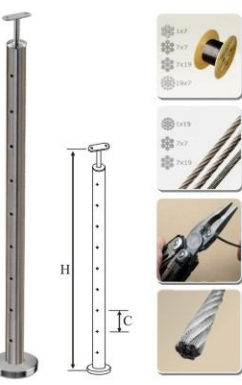

TOP TEN HOT SALES: NO 5

ROUND POST WITH ROD HOLDER

Code No.	YK-9110A	YK-9110B
Ø (mm)	42.4X1.5	48.3X1.5
C (mm)	150/165	150/165
H (mm)	870/950	870/950

TOPTEN HOT SALES: NO 6

SQUARE POST WITH BAR HOLDER

Code No.	YK-9120A	YK-9120B
Ø (mm)	40X40X1.5	50X50X1.5
C (mm)	150/165	150/165
H (mm)	870/950	870/950

TOP TEN HOT SALES: NO 7

FLATBAR POST WITH BAR HOLDER

Code No.	YK-9088A	YK-9088B
Ø (mm)	40X10	50X10
C (mm)	150/165	150/165
H (mm)	1070/1150	1070/1150

TOP TEN HOT SALES: NO 8

STEEL BAR POST FOR ROF AND GLASS

Code No.	YK-9015	YK-9016
Ø (mm)	5.0/6.0	5.0/6.0
C (mm)	145/160	145/160
H (mm)	870/950	870/950

TOP TEN HOT SALES: NO 9

ROUND POST WITH ROD HOLDER

Code No.	YK-9124A	YK-9124B
Ø (mm)	42.4X1.5	48.3X1.5
C (mm)	150/165	150/165
H (mm)	870/950	870/950

TOP TEN HOT SALES: NO 10

SQUARE POST WITH BAR HOLDER

Code No.	YK-9125A	YK-9125B
Ø (mm)	42.4X1.5	48.3X1.5
C (mm)	150/165	150/165
H (mm)	870/950	870/950

YK-9036

YK-9036A

YK-9059

YK-9153

YK-9154