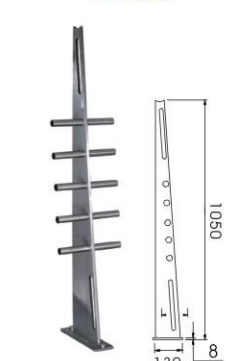

TOP TEN HOT SALES: NO 1

ROUND POST WITH GLASS CLAMP

Code No.	YK-9101A	YK-9101B
Ø (mm)	42.4X1.5	48.3X1.5
C (mm)	460/540	460/540
H (mm)	870/950	870/950

TOPTEN HOT SALES: NO 2

SQUARE POST WITH GLASS CLAMP

Code No.	YK-9119A	YK-9119B
Ø (mm)	40X40X1.5	50X50X1.5
C (mm)	460/540	460/540
H (mm)	870/950	870/950

TOP TEN HOT SALES: NO 3

ROUND POST WITH GLASS ARM

Code No.	YK-9128A	YK-9128B
Ø (mm)	42.4X1.5	48.3X1.5
C (mm)	460/540	460/540
H (mm)	870/950	870/950

TOP TEN HOT SALES: NO 4

SQUARE POST WITH GLASS ARM

Code No.	YK-9129A	YK-9129B
Ø (mm)	40X40X1.5	50X50X1.5
C (mm)	460/540	460/540
H (mm)	870/950	870/950

TOP TEN HOT SALES: NO 5

ROUND POST WITH ROD HOLDER

Code No.	YK-9110A	YK-9110B
Ø (mm)	42.4X1.5	48.3X1.5
C (mm)	150/165	150/165
H (mm)	870/950	870/950

TOPTEN HOT SALES: NO 6

SQUARE POST WITH BAR HOLDER

Code No.	YK-9120A	YK-9120B
Ø (mm)	40X40X1.5	50X50X1.5
C (mm)	150/165	150/165
H (mm)	870/950	870/950

TOP TEN HOT SALES: NO 7

FLATBAR POST WITH BAR HOLDER

Code No.	YK-9088A	YK-9088B
Ø (mm)	40X10	50X10
C (mm)	150/165	150/165
H (mm)	1070/1150	1070/1150

TOP TEN HOT SALES: NO 8

STEEL BAR POST FOR ROF AND GLASS

Code No.	YK-9015	YK-9016
Ø (mm)	5.0/6.0	5.0/6.0
C (mm)	145/160	145/160
H (mm)	870/950	870/950

TOP TEN HOT SALES: NO 9

ROUND POST WITH ROD HOLDER

Code No.	YK-9124A	YK-9124B
Ø (mm)	42.4X1.5	48.3X1.5
C (mm)	150/165	150/165
H (mm)	870/950	870/950

TOP TEN HOT SALES: NO 10

SQUARE POST WITH BAR HOLDER

Code No.	YK-9125A	YK-9125B
Ø (mm)	42.4X1.5	48.3X1.5
C (mm)	150/165	150/165
H (mm)	870/950	870/950

YK-9036

YK-9036A

YK-9059

YK-9153

YK-9154

YK-9155

YK-9164

YK-9165

YK-9166

YK-9037

YK-9038

YK-9039

YK-9061

YK-9062

YK-9060

YK-9057

YK-9058

YK-9002

YK-9156

YK-9157