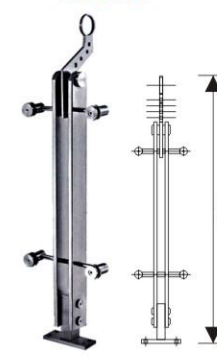

TOP TEN HOT SALES: NO 1

ROUND POST WITH GLASS CLAMP

Code No.	YK-9101A	YK-9101B
Ø (mm)	42.4X1.5	48.3X1.5
C (mm)	460/540	460/540
H (mm)	870/950	870/950

TOPTEN HOT SALES: NO 2

SQUARE POST WITH GLASS CLAMP

Code No.	YK-9119A	YK-9119B
Ø (mm)	40X40X1.5	50X50X1.5
C (mm)	460/540	460/540
H (mm)	870/950	870/950

TOP TEN HOT SALES: NO 3

ROUND POST WITH GLASS ARM

Code No.	YK-9128A	YK-9128B
Ø (mm)	42.4X1.5	48.3X1.5
C (mm)	460/540	460/540
H (mm)	870/950	870/950

TOP TEN HOT SALES: NO 4

SQUARE POST WITH GLASS ARM

Code No.	YK-9129A	YK-9129B
Ø (mm)	40X40X1.5	50X50X1.5
C (mm)	460/540	460/540
H (mm)	870/950	870/950

TOP TEN HOT SALES: NO 5

ROUND POST WITH ROD HOLDER

Code No.	YK-9110A	YK-9110B
Ø (mm)	42.4X1.5	48.3X1.5
C (mm)	150/165	150/165
H (mm)	870/950	870/950

TOPTEN HOT SALES: NO 6

SQUARE POST WITH BAR HOLDER

Code No.	YK-9120A	YK-9120B
Ø (mm)	40X40X1.5	50X50X1.5
C (mm)	150/165	150/165
H (mm)	870/950	870/950

TOP TEN HOT SALES: NO 7

FLATBAR POST WITH BAR HOLDER

Code No.	YK-9088A	YK-9088B
Ø (mm)	40X10	50X10
C (mm)	150/165	150/165
H (mm)	1070/1150	1070/1150

TOP TEN HOT SALES: NO 8

STEEL BAR POST FOR ROF AND GLASS

Code No.	YK-9015	YK-9016
Ø (mm)	5.0/6.0	5.0/6.0
C (mm)	145/160	145/160
H (mm)	870/950	870/950

TOP TEN HOT SALES: NO 9

ROUND POST WITH ROD HOLDER

Code No.	YK-9124A	YK-9124B
Ø (mm)	42.4X1.5	48.3X1.5
C (mm)	150/165	150/165
H (mm)	870/950	870/950

TOP TEN HOT SALES: NO 10

SQUARE POST WITH BAR HOLDER

Code No.	YK-9125A	YK-9125B
Ø (mm)	42.4X1.5	48.3X1.5
C (mm)	150/165	150/165
H (mm)	870/950	870/950

YK-9036

YK-9036A

YK-9059

YK-9153

YK-9154

YK-9155

YK-9164

YK-9165

YK-9166

YK-9037

YK-9038

YK-9039

YK-9061

YK-9062

YK-9060

YK-9057

YK-9058

YK-9002

YK-9156

YK-9157