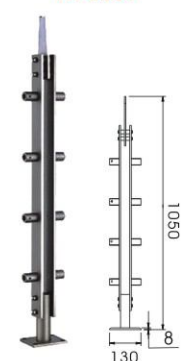

TOP TEN HOT SALES: NO 1

ROUND POST WITH GLASS CLAMP

Code No.	YK-9101A	YK-9101B
Ø (mm)	42.4X1.5	48.3X1.5
C (mm)	460/540	460/540
H (mm)	870/950	870/950

TOPTEN HOT SALES: NO 2

SQUARE POST WITH GLASS CLAMP

Code No.	YK-9119A	YK-9119B
Ø (mm)	40X40X1.5	50X50X1.5
C (mm)	460/540	460/540
H (mm)	870/950	870/950

TOP TEN HOT SALES: NO 3

ROUND POST WITH GLASS ARM

Code No.	YK-9128A	YK-9128B
Ø (mm)	42.4X1.5	48.3X1.5
C (mm)	460/540	460/540
H (mm)	870/950	870/950

TOP TEN HOT SALES: NO 4

SQUARE POST WITH GLASS ARM

Code No.	YK-9129A	YK-9129B
Ø (mm)	40X40X1.5	50X50X1.5
C (mm)	460/540	460/540
H (mm)	870/950	870/950

TOP TEN HOT SALES: NO 5

ROUND POST WITH ROD HOLDER

Code No.	YK-9110A	YK-9110B
Ø (mm)	42.4X1.5	48.3X1.5
C (mm)	150/165	150/165
H (mm)	870/950	870/950

TOPTEN HOT SALES: NO 6

SQUARE POST WITH BAR HOLDER

Code No.	YK-9120A	YK-9120B
Ø (mm)	40X40X1.5	50X50X1.5
C (mm)	150/165	150/165
H (mm)	870/950	870/950

TOP TEN HOT SALES: NO 7

FLATBAR POST WITH BAR HOLDER

Code No.	YK-9088A	YK-9088B
Ø (mm)	40X10	50X10
C (mm)	150/165	150/165
H (mm)	1070/1150	1070/1150

TOP TEN HOT SALES: NO 8

STEEL BAR POST FOR ROF AND GLASS

Code No.	YK-9015	YK-9016
Ø (mm)	5.0/6.0	5.0/6.0
C (mm)	145/160	145/160
H (mm)	870/950	870/950

TOP TEN HOT SALES: NO 9

ROUND POST WITH ROD HOLDER

Code No.	YK-9124A	YK-9124B
Ø (mm)	42.4X1.5	48.3X1.5
C (mm)	150/165	150/165
H (mm)	870/950	870/950

TOP TEN HOT SALES: NO 10

SQUARE POST WITH BAR HOLDER

Code No.	YK-9125A	YK-9125B
Ø (mm)	42.4X1.5	48.3X1.5
C (mm)	150/165	150/165
H (mm)	870/950	870/950

YK-9036

YK-9036A

YK-9059

YK-9153

YK-9154

YK-9155

YK-9164

YK-9165

YK-9166

YK-9037

YK-9038

YK-9039

YK-9061

YK-9062

YK-9060

YK-9057

YK-9058

YK-9002

YK-9156

YK-9157